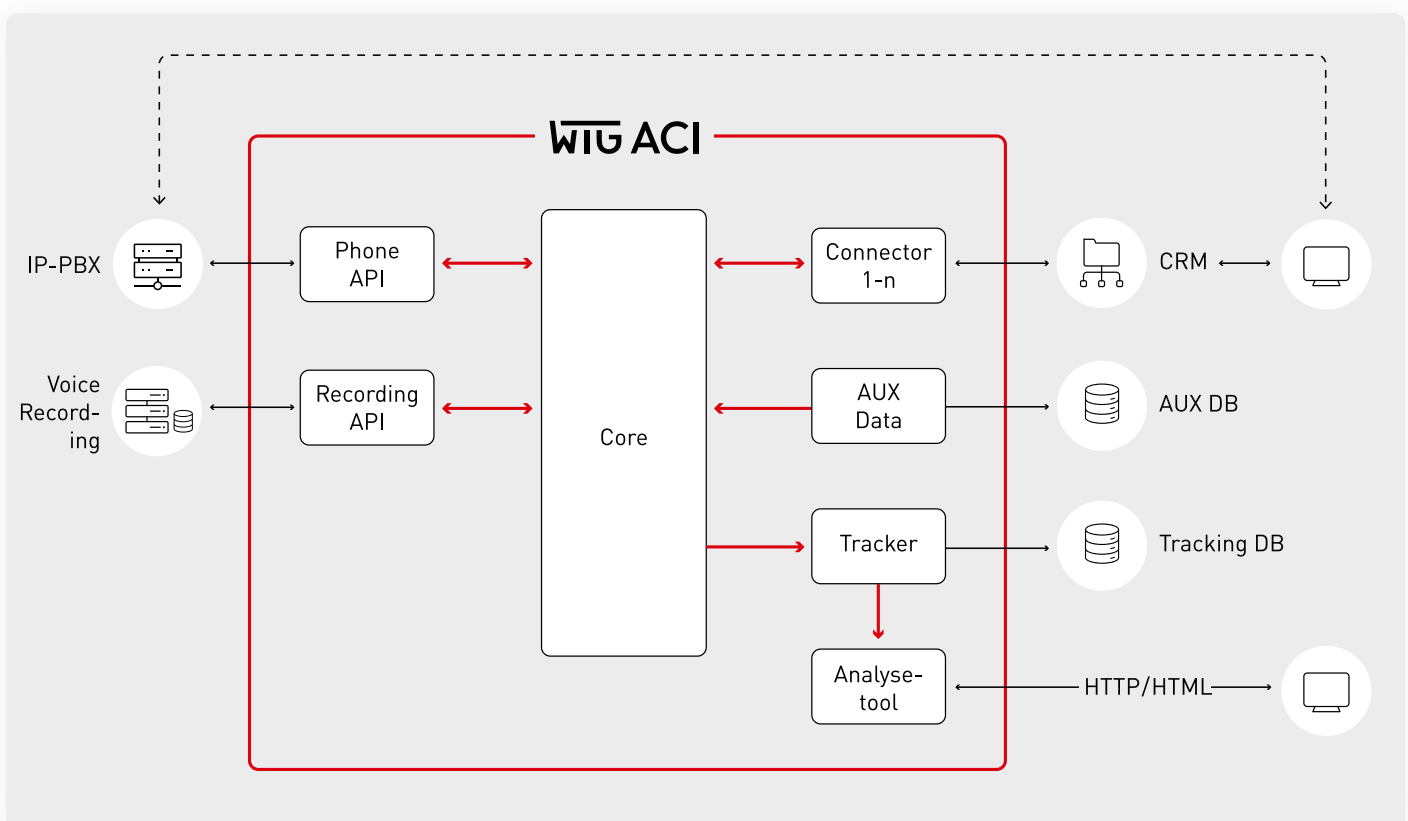

FACTSHEET

ADVANCED COMMUNICATION INTERFACE

Das **WTG ACI** (Advanced Communication Interface) verknüpft IT-Systeme mit der Telefonanlage (Computer Telefonie Integration, kurz CTI), um Ihre Arbeit noch produktiver und effizienter zu gestalten.

Viel zu selten arbeiten in Unternehmen IT-Systeme produktiv und effizient miteinander. Es entstehen oft sogenannte Insellösungen aus Systemen, die nur innerhalb der eigenen Grenzen arbeiten und nicht mit anderen Systemen in der Umgebung kompatibel sind. → **Zeit, Ihre Telefonanlage zu integrieren!**

In einem Unternehmen sind Computer und Telefon die beiden wichtigsten Kommunikationsmedien. Das WTG ACI ermöglicht eine Interoperabilität der beiden Medien und bildet als CTI-Middleware die Verbindung zwischen Ihren IT-Systemen (z. B. ERP, CRM, Voice recording etc.) und der Telefonanlage.

Lassen Sie Ihre Programme als Team arbeiten!

Durch verschiedene Funktionen des WTG ACI werden die alltäglichen Arbeitsprozesse vereinfacht – etwa Funktionen wie das Analysetool, die Weiterleitungen von Anrufen mit Kommentarfunktion, das Annehmen von Anrufen aus der Warteschlange (Pickup-Liste), die Anbindung vom Backend (z. B. CRM/ERP) und Voice Recording Programmen inklusive Ablage mit Zeitstempel.